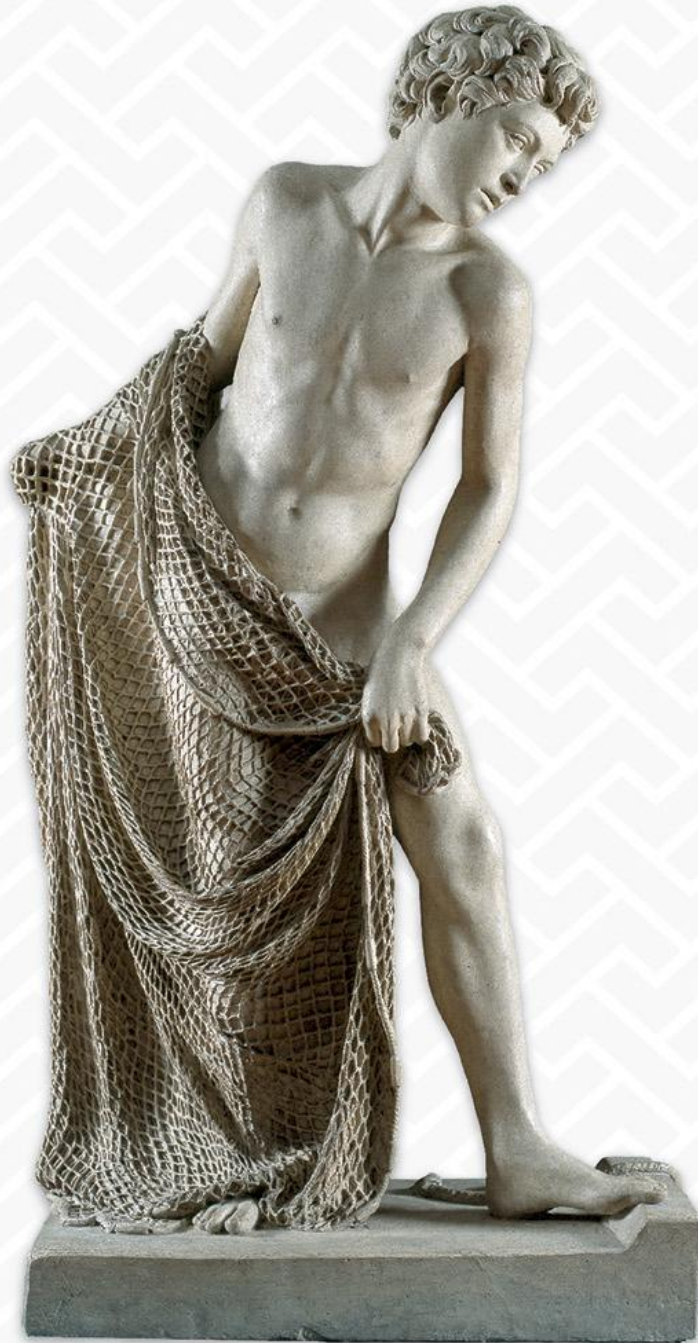

ESTATUARIA Y RELIEVES DE INSPIRACIÓN GRIEGA Y ROMANA

IMÁGENES DE LA COLECCIÓN DEL MUSEO NACIONAL DE ARTE

DEL 4 DE SEPTIEMBRE AL 6 DE OCTUBRE, 2017

Instituto de Investigaciones Filológicas, UNAM
Circuito Mario de la Cueva s/n, Ciudad Universitaria